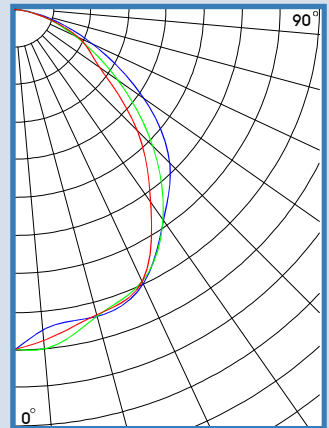

TEST NO.=LA-T0938
 LAMP TYPE=F54T5HO
 NO. OF LAMP=4
 LUMENS PER LAMP=5000
 WATTS PER LAMP=54
 BALLAST FACTOR=1
 PHOTOMETRY TYPE=C

CANDLEPOWER

Angle	End	45	Cross
0	6729	6729	6729
5	6367	6746	6577
15	6291	6284	6254
25	5994	5944	5945
35	5110	5094	4672
45	4329	3860	3435
55	3144	2325	2079
65	1790	1404	1456
75	751	614	612
85	102	93	75
90	2	2	2
95	0	0	0
105	0	0	0
115	0	0	0
125	0	0	0
135	0	0	0
145	0	0	0
155	0	0	0
165	0	0	0
175	0	0	0
180	0	0	0