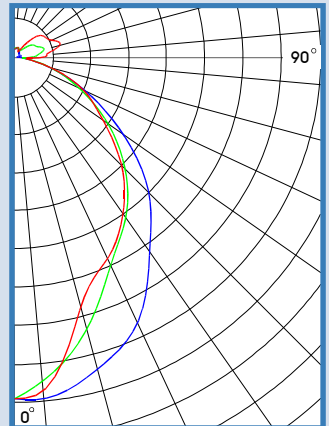

EBY151-3-4M-SR-CA-UCA-E5H

TEST NO.=LA-T0942
LAMP TYPE=F54T5H0
NO. OF LAMP=3
LUMENS PER LAMP=5000
WATTS PER LAMP=54
BALLAST FACTOR=1
PHOTOMETRY TYPE=C

CANDLEPOWER

Angle	End	45	Cross
0	4862	4862	4862
5	4878	4626	4762
15	4589	3996	3663
25	4155	3251	3150
35	3355	2766	2694
45	2696	2216	2145
55	1858	1598	1515
65	1076	976	1056
75	434	456	451
85	75	118	197
90	28	262	425
95	75	328	462
105	87	432	668
115	62	352	571
125	82	297	512
135	94	152	386
145	115	109	101
155	127	137	133
165	127	135	136
175	119	132	119
180	116	116	116