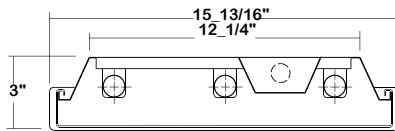

■ Wraparound (Premium Wraparound Luminaire)

WAS200-3-4R-3E8I-UNV