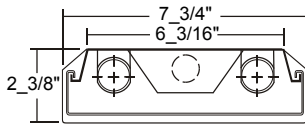

■ Wraparound (Fully Assembled / One Per Carton)

WAN107-2-4R-2E8I-UNV
WAN107-2-4R-BP5A-2E8I-UNV
WAN107-2-8RT-4E8I-UNV

• BP5A - 1400L Emergency Ballast

■ Wraparound (Fully Assembled / One Per Carton)

WAN113-3-4R-3E8I-UNV
WAN113-4-4R-4E8I-UNV
WAN113-4-4R-BP5A-4E8I-UNV