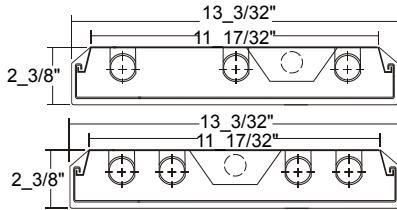

■ Wraparound (Fully Assembled / One Per Carton)

WAN107-2-4R-2E8I-UNV
WAN107-2-4R-BP5A-2E8I-UNV
WAN107-2-8RT-4E8I-UNV

• BP5A - 1400L Emergency Ballast

■ Wraparound (Fully Assembled / One Per Carton)

WAN113-3-4R-3E8I-UNV
WAN113-4-4R-4E8I-UNV
WAN113-4-4R-BP5A-4E8I-UNV