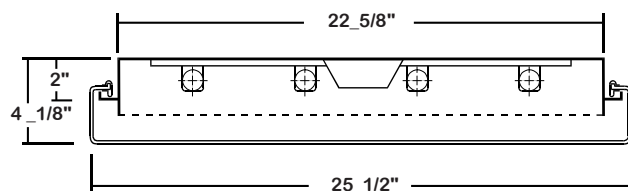

### BACK PLATE

- 3/8" MTG. K.O.
- ◆ 11/16" STEM MTG. K.O.
- ⊕ 7/8" OFFSET K.O.
- ⊙ 2" K.O.