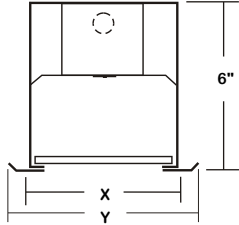

### DIMENSIONS

Ceiling Opening  
X - 6\_1/2" x 96\_1/2"

Overall Width By Length  
Y - 8" x 98\_1/2"

- 3/8" K.O. • 11/16" STEM MTG. K.O. • 7/8" OFFSET K.O. • 2" K.O.

Ceiling Opening  
 X - 6\_1/2" x 96\_1/2"

Overall Width By Length  
 Y - 8" x 98\_1/2"

**CANDLEPOWER**

ANGLE	END	45	CROSS
0	3973	3973	3973
5	3917	3934	3886
15	3894	3680	3419
25	3532	2952	2604
35	2732	2131	1907
45	1639	1306	1135
55	738	653	515
65	266	231	194
75	74.9	62.6	55.0
85	10.32	7.74	6.51
90	0.55	0.31	0.18
95	0	0	0
105	0	0	0
115	0	0	0
125	0	0	0
135	0	0	0
145	0	0	0
155	0	0	0
165	0	0	0
175	0	0	0
180	0	0	0