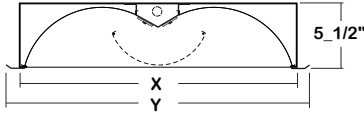

Ceiling Open X = 24 1/2" x 48 1/2"
 Overall Width By Length Y = 26" x 50"

CANDLEPOWER

ANGLE	END	45	CROSS
0	880	880	880
5	898	945	879
15	892	873	891
25	815	837	831
35	724	739	753
45	619	642	666
55	486	518	549
65	360	381	382
75	223	212	218
85	83	77	78
90	4	6	6
95	0	0	0
105	0	0	0
115	0	0	0
125	0	0	0
135	0	0	0
145	0	0	0
155	0	0	0
165	0	0	0
175	0	0	0
180	0	0	0