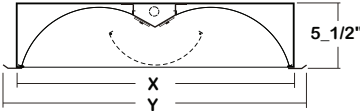

Ceiling Open X = 24 1/2" x 48 1/2"
 Overall Width By Length Y = 26" x 50"

CANDLEPOWER

ANGLE	END	45	CROSS
0	880	880	880
5	898	945	879
15	892	873	891
25	815	837	831
35	724	739	753
45	619	642	666
55	486	518	549
65	360	381	382
75	223	212	218
85	83	77	78
90	4	6	6
95	0	0	0
105	0	0	0
115	0	0	0
125	0	0	0
135	0	0	0
145	0	0	0
155	0	0	0
165	0	0	0
175	0	0	0
180	0	0	0