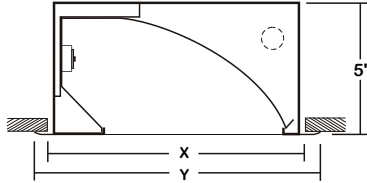

4' Fixture Ceiling Opening
 X= 10_1/2" x 48_1/2"
 4' Fixture Overall Width By Length
 Y= 11_1/2" X 51"

CANDLEPOWER

ANGLE	END	45	90	135	180
0	768	768	768	768	768
5	664	683	764	844	868
15	585	608	732	914	992
25	508	531	695	988	1236
35	446	445	636	1254	1660
45	377	357	554	1406	1691
55	312	281	465	1389	1609
65	239	202	382	1156	1373
75	165	136	262	595	303
85	76	62	93	84	67
90	7	5	4	2	1
95	0	0	0	0	0
105	0	0	0	0	0
115	0	0	0	0	0
125	0	0	0	0	0
135	0	0	0	0	0
145	0	0	0	0	0
155	0	0	0	0	0
165	0	0	0	0	0
175	0	0	0	0	0
180	0	0	0	0	0