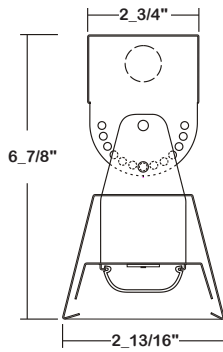

CANDLEPOWER

ANGLE	END	45	CROSS
0	1366	1366	1366
5	1346	1348	1347
15	1294	1306	1317
25	1203	1228	1234
35	1078	1092	1071
45	929	909	869
55	726	673	598
65	504	392	278
75	261	147	117
85	71	39	33
90	2	1	0
95	0	0	0
115	0	0	0
125	0	0	0
135	0	0	0
145	0	0	1
155	0	0	0
165	0	0	0
175	0	0	0
180	0	0	0