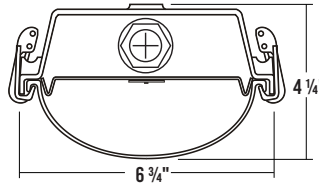

CIT200
WET LOCATION VAPOR TIGHT

LENGTH	LUMENS	PART NUMBER	ITEM
4'	4000	CIT200-4-4L-DRFA-WL-DRDM-UNV-1/840	300200
8'	8000	CIT200-8SL-4L-DRFA-WL-DRDMS-UNV-1/8SW**	340100
8'	8000	CIT200-8-8L-DRFA-WL-DRDM-UNV-1/840	300300