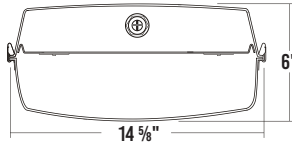

LENGTH	LUMENS	PART NUMBER	ITEM
4'	16000	CIT400-16-4L-DRFA-WL-DRDM-UNV-2/850	300400
4'	24000	CIT400-24-4L-DRFA-WL-DRDM-UNV-2/850HT	300500

PART	ACCESSORY DESCRIPTION	ITEM
CIT4/SSV	Stainless Steel Chain Mount V-Hook*	686201